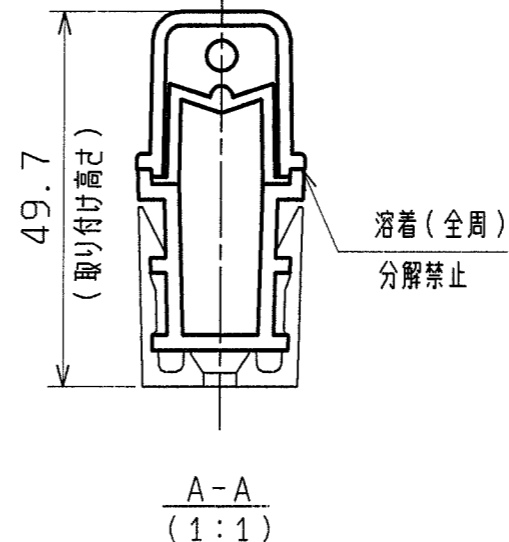

AC30V入力側

⚠ 安全に関するご注意

- 不安定な場所や燃えやすいものの近くで使用しないでください。
倒れたり落ちたりして、火災・けがの原因になります。
- 器具の取り付けは重量に耐える所に確実におこなってください。
取り付けに不備があると落下し、感電・けがの原因になります。
- 燃えやすいものの近くで使用しないでください。
転倒したまま倒れたり、火災・けがの原因になります。
- 防水型器具になっていますが、浴室等の水や湿気の多い所に使用しないでください。
感電・火災の原因になります。
- 取り付けは取扱説明書にしたがい確実におこなってください。
不確実な取り付けをすると、火災・感電・けがの原因になります。
- 断熱材をかぶせて使用しないでください。
断熱材をかぶせて使用すると過熱により火災の原因になります。
- 凹凸のある面に取り付けしないでください。
凹凸面に取付けると防水性が損なわれ、火災・感電や早期不点灯の原因になります。
- 電源接続の際は取扱説明書にしたがって確実におこなってください。
接続が不完全な場合は、接触不良により火災の原因になります。
- 器具の改造や分解を絶対にしないでください。
火災・感電の原因になります。
- 器具のゴム穴に金属類や燃えやすいものを差し込まないでください。
火災・感電の原因になります。

施工上のご注意

1. 入力電圧は、AC30V専用です。
(灯具への入力電圧変動は30V±15%以内のこと)
2. 連結点灯は、最大総数10台までです。(10台以上の連結は厳禁)
3. 最終端の灯具には送り側に専用の防水キャップを必ず装着してください。
4. 入力線は、必ず専用入力線(カブラ)を使用してください。
5. 本品の取り付けは、専用取り付け具を使用してください。

CCFL発光色

CF601 : 電球色(2900K)

CF601W : 白色(4000K)

10				周波数 (HZ)	50/60	重量 (g)	300	
9				電圧 (V)	AC30			
8								
7				力率				
6								
5				点灯方式	インバータ			
4								
3	位置決め具	AES	ライトグレー	尺度	1:2	図番	0458313200 7450798000	
2	取り付け具	AES	ライトグレー					
1	本体	PMMA AES	ライトグレー 透光部:透明					
部番	部品名	材質・材厚	備考	スタンレー電気株式会社				小泉 市江 田島