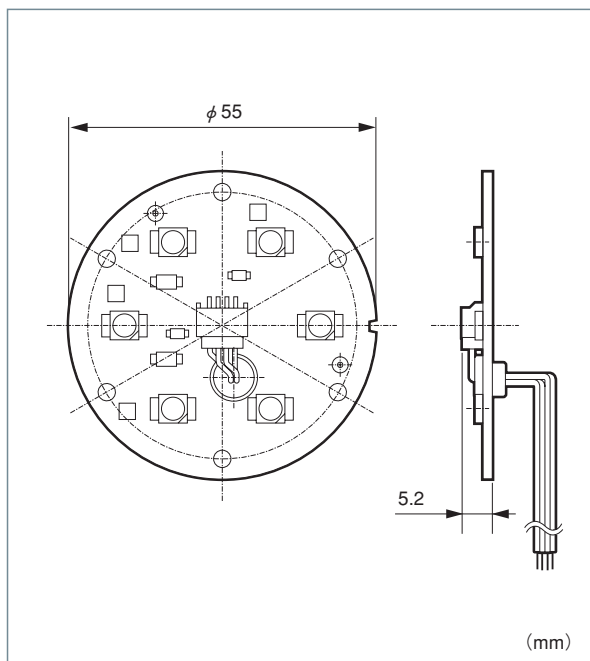

Disk05

屋内用

薄型

7Wクラス

120°

定電流

高演色性

RoHS対応

■ラインナップ

品番	発光色	LED数	配光角	消費電力	演色性Ra (TYP.)	全光束[lm] (TYP.)	中心照度[lx] (TYP.) H=1m
DSC1601N	Cool White 6500K	6	120°	7.2W 24V-300mA 定電流電源	70	350	130
DSM1601N	White 5000K(混色タイプ)				80	290	120
DSP1601N	Pure White 4200k				92	280	110
DSW1601N	Warm White 3000K				92	220	90

■外観図

■推奨電源

45V-300mA 定電流電源
型番：CCO4530Y-1CB
CE、PSE取得品

接続可能灯数：2