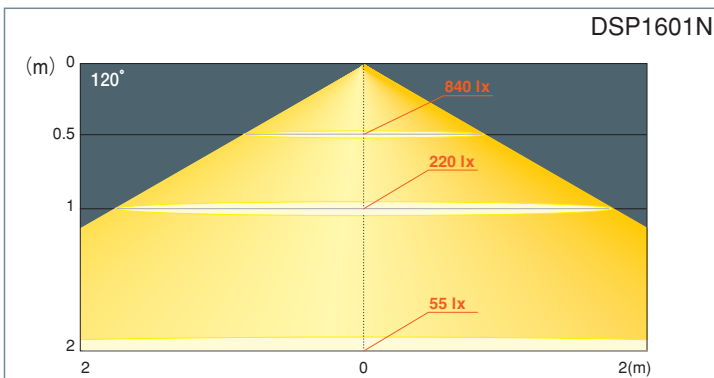

■配光特性

※記載された性能・仕様などは、技術開発の進歩に伴い予告なしに変更する場合があります。ご使用の際は必ず仕様書をお取り寄せ戴きご確認ください。

※2008年9月現在の仕様です。