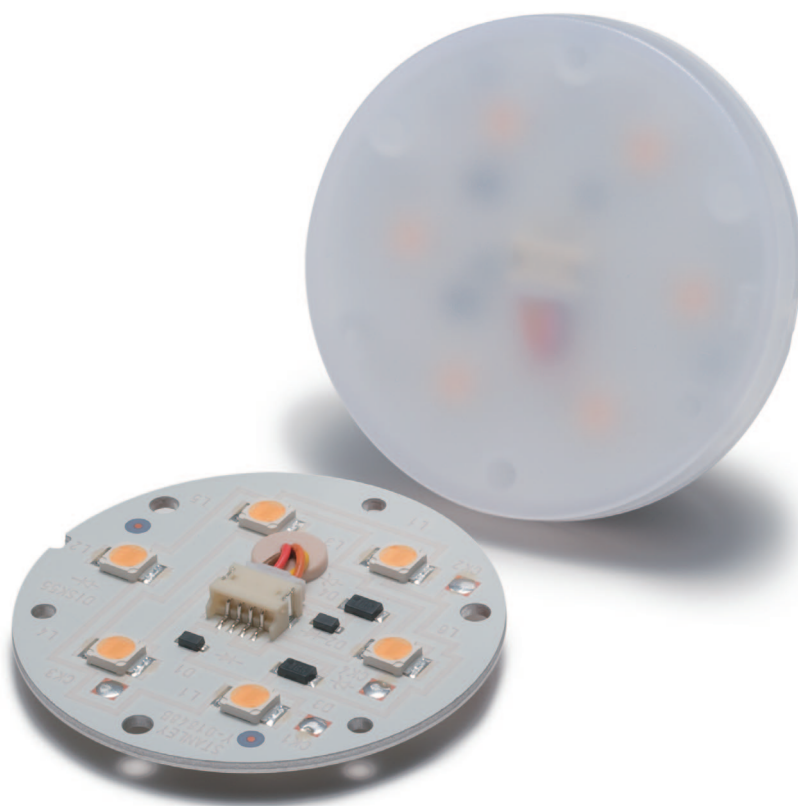

**New
Product**

Circle LED Module

薄型タイプ **Disk05**

1WのLEDを6個配した薄型タイプのLEDモジュールです。十分な光量と高い演色性を備えており、工夫次第で全く新しい照明器具のデザインに応用できます。

■ 特 徴

- 超薄型 8mm 外径55mm
- 高演色性 Ra92 (TYP.)
- 色温度 6500K、5000K、4200K、3000K
- 5000Kタイプは色温度4200K、6500Kに切り替えが可能
- ケース付、ケース無しを選択が可能

■ 主用途

- ペンダントライト
- ダウンライト
- 棚下照明
- その他建築化照明等

Disk05

屋内用

薄型

7Wクラス

120°

定電流

高演色性

RoHS対応

■ラインナップ

品番	発光色	LED数	配光角	消費電力	演色性Ra (TYP.)	全光束[lm] (TYP.)	中心照度[lx] (TYP.) H=1m
DSC1601N	Cool White 6500K	6	120°	7.2W 24V-300mA 定電流電源	70	350	130
DSM1601N	White 5000K(混色タイプ)				80	290	120
DSP1601N	Pure White 4200k				92	280	110
DSW1601N	Warm White 3000K				92	220	90

■外観図

■推奨電源

45V-300mA 定電流電源
型番：CCO4530Y-1CB
CE、PSE取得品

接続可能灯数：2

製造：SHANGHAI MOONS' AUTOMATION
販売：スタンレー電気

■配光特性

※記載された性能・仕様などは、技術開発の進歩に伴い予告なしに変更する場合があります。ご使用の際は必ず仕様書をお取り寄せ戴きご確認ください。

※2008年9月現在の仕様です。